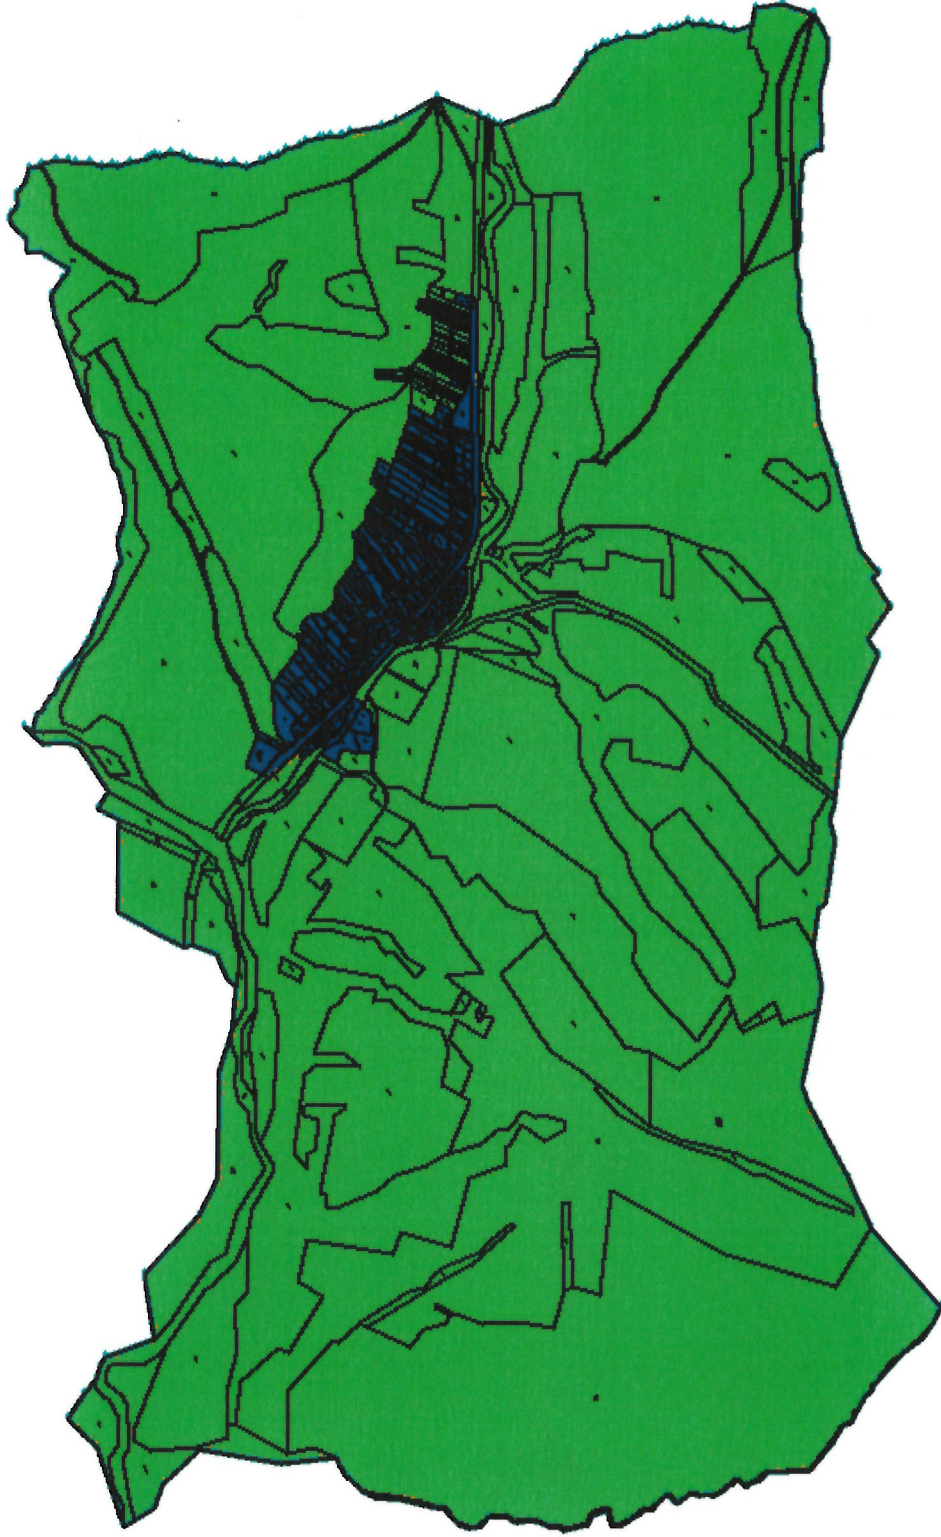

Príloha č. 1 k Nariadeniu konania o začatí pozemkových úprav v k. ú. Makovce

Legenda:

- navrhovaný obvod projektu PÚ Makovce
- zastavané územie obce Makovce

Príloha č. 2 k Nariadeniu konania o začatí pozemkových úprav v k. ú. Makovce

Legenda:

— navrhovaná hranica obvodu projektu PÚ Makovce